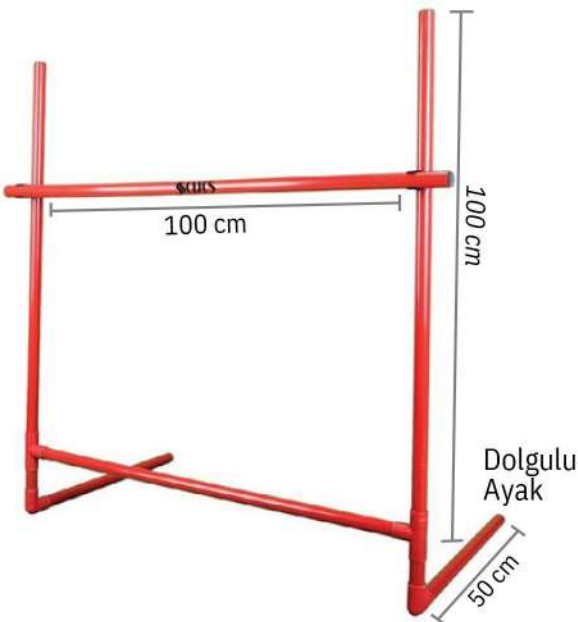

ATLETİZM ENGELİ

SCX 1253

BARKOD:
8682792302528

•100 CM YÜKSEKLİK •100 CM GENİŞLİK •10CM - 100CM ARASI YÜKSEKLİK AYARLI AYAKLARI AĞIRLIK DOLGULU ENGELDİR.