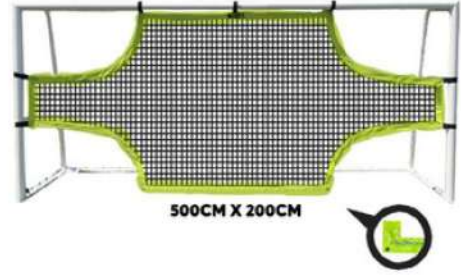

## KORNER DİREĞİ PROFESYONEL

**SCX 1181**

**BARKOD:**  
8682792301804

•170 CM YÜKSEKLİK •DAYANIKLI RENKLİ BORU •ESNEK KAUÇUK ARA APARAT •SU TUTMAZ 2 RENKLİ BAYRAKLI •4 LÜ SET

732CM X 244CM

500CM X 200CM