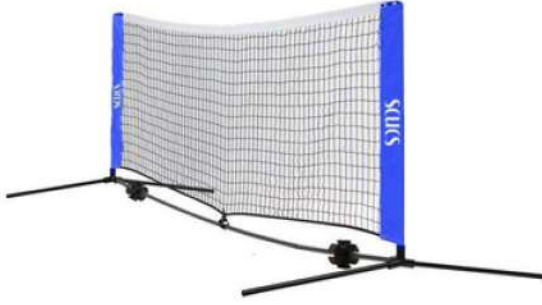

732CM X 244CM

500CM X 200CM

KÖŞE ŞUT ÇALIŞMA APARATI (NİZAMİ)

SCX 1184

BARKOD:
8682792301835

•DAYANIKLI MALZEMEDEN ÜRETİLMİŞTİR. •7,32 MT X 2,44 MT ÖLÇÜLERİNDE OLUP NİZAMİ KALELERE UYGUNDUR. •CIRTLARI SAYESİNDE KOLAYCA TAKILIP KOLAYCA ÇIKARTILABİLİR. •ALT KISIMINDAKİ AĞIRLIKLARIN ETKİSİ İLE FİLENİN GERİYE GİTMESİ ENGELLENMİŞTİR. •TAŞIMA ÇANTALIDIR.

KÖŞE ŞUT ÇALIŞMA APARATI

SCX 1186

BARKOD:
8682792301859

•DAYANIKLI MALZEMEDEN ÜRETİLMİŞTİR. •500 CM X 200 CM ÖLÇÜLERİNDEDİR. •CIRTLARI SAYESİNDE KOLAYCA TAKILIP KOLAYCA ÇIKARTILABİLİR. •ALT KISIMINDAKİ AĞIRLIKLARIN ETKİSİ İLE FİLENİN GERİYE GİTMESİ ENGELLENMİŞTİR. •TAŞIMA ÇANTALIDIR.

PORTATİF TENİS SETİ 5 MT. ÇANTALI

SCX 1205

BARKOD:
8682792302047

•DEMONTE •KURULDUĞUNDA 5 METRE UZUNLUĞUNDA 80 CM YÜKSEKLİĞİNDE OLABİLEN KOLAY KURULUMLU PORTATİF ÇANTALI SET

PORTATİF TENİS SETİ 3 MT. ÇANTALI

SCX 1204

BARKOD:
8682792302030

•DEMONTE •KURULDUĞUNDA 3 METRE UZUNLUĞUNDA 80 CM YÜKSEKLİĞİNDE OLABİLEN KOLAY KURULUMLU PORTATİF ÇANTALI SET

ANTRENMAN GÜÇ KIZAĞI

SCX 1182

BARKOD:
8682792301811

•KIZAK ÖLÇÜSÜ 40 CM X 40 CM •AĞIRLIK ÇUBUK YÜKSEKLİĞİ 20 CM •İP UZUNLUĞU 450 CM •BEL OMUZ TAKMALI •BEDEN AYARLANABİLEN CİRTLİ

HIZ PARAŞÜTÜ

SCX 1183

BARKOD:
8682792301828

•PARAŞÜT ÖLÇÜSÜ 120 CM X 120 CM •RENK SİYAH •BELDEN TAKMALI KEMERLİ •BEDEN AYARLAMA CİRTLİ •TAŞIMA VE SAKLAMA ÇANTALI