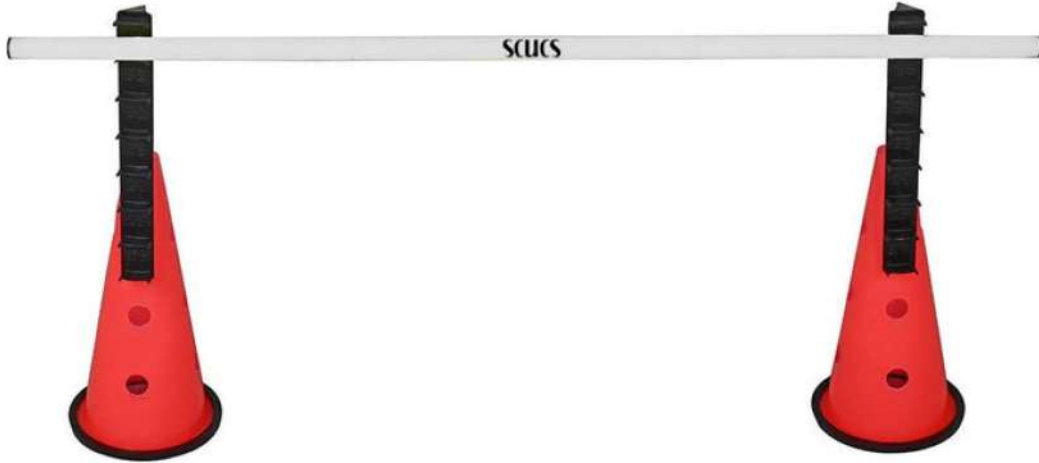

YÜKSEKLİK AYARLI HÜNİLİ ENGEL

SCX 1106

BARKOD: 8682792301057

- •YÜKSEKLİK 40 CM •KAUÇUK TABANLI HUNİ •HUNİYE TAKILAN APARATI SAYESİNDE 10 CM İLE 65 CM ARASI ÇUBUK TAKMA ÖZELLİKLİ
- •120 CM BİRLEŞTİRİLEN ÇUBUK •KOLİ AMBALAJLI