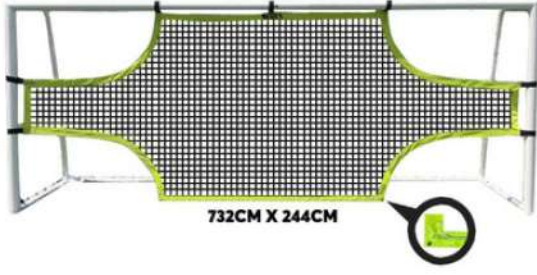

## SLALOM ÇUBUĞU ÇİVİLİ ŞİŞME 6'LI SET

**SCX 1164**

**BARKOD:**  
8682792301637

•DAYANIKLI MALZEMEDEN ÜRETİLMİŞTİR. •6 CM ÇAPINDA ÇİVİ HARİÇ 160 CM UZUNLUĞUNDADIR. •İSTENİLDİĞİNDE ÇİVİSİ ÇIKABİLİR. •KOLAY ŞİŞİP KOLAY İNMEŞİNDEN DOLAYI ÇANTASINDA RAHATLIKLA TAŞINABİLİR. •KIRMIZI RENKLİ 6'LI ÇANTALI VE POMPALI SETTİR.

## KORNER DİREĞİ YAYLI BAYRAKLI

**SCX 1180**

**BARKOD:**  
8682792301798

•170 CM YÜKSEKLİK •PLASTİK SARI BORU •YAYLI •SARI VEYA KIRMIZI BAYRAKLI •4 LÜ SET

## KORNER DİREĞİ PROFESYONEL

**SCX 1181**

**BARKOD:**  
8682792301804

•170 CM YÜKSEKLİK •DAYANIKLI RENKLİ BORU •ESNEK KAUÇUK ARA APARAT •SU TUTMAZ 2 RENKLİ BAYRAKLI •4 LÜ SET

732CM X 244CM

500CM X 200CM